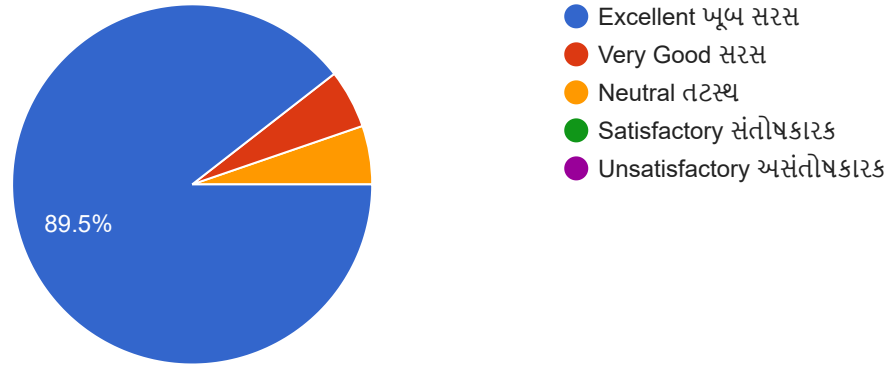

Sincerity/commitment of the teacher. પ્રાધ્યાપક ની ફરજ પરસ્તી

Copy

19 responses