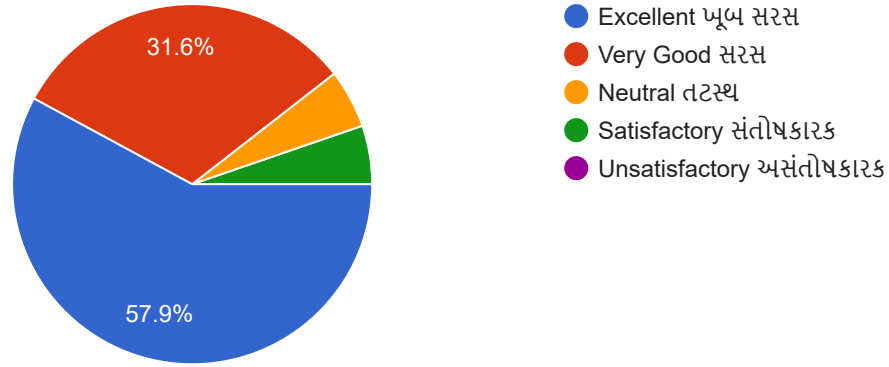

Ability to design assignments/examination to test understanding of the course. એસાઇનમેન્ટ અને પરીક્ષા દ્વારા અભ્યાસ કાર્ય ની સમજ અને મૂલ્યાંકન ક્ષમતા

Copy

19 responses

Knowledge base of teacher પ્રાધ્યાપક નું વિષયનું જ્ઞાન અને સમજ

Copy

19 responses