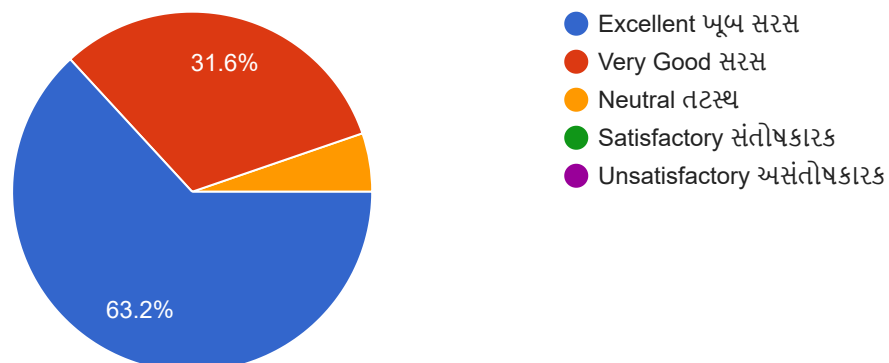

Learning value (in terms of skills, concepts, knowledge and analytical abilities) અભ્યાસ નું મૂલ્ય (અધ્યાપક ની કુશળતા, વિષય સમજ, જ્ઞાન અને પૃથક્કરણ ક્ષમતા)

Copy

19 responses

Part-2 Student feedback on Teacher and Teaching Evaluation. વિધાર્થી દ્વારા પ્રાધ્યાપક નું મૂલ્યાંકન

Communication skills (Articulations and comprehensibility) અધ્યયન-અધ્યાપન કૌશલ્ય

Copy

19 responses

Accessibility of the teachers in and out of the class (includes availability of the teachers to motivate outside class discussion) અધ્યાપક ની વર્ગખંડ અને વર્ગબહાર વિધાર્થી વાતચીત અને વ્યવહાર દ્વારા પ્રોત્સાહિત કરવાની સજ્જતા

Copy

19 responses