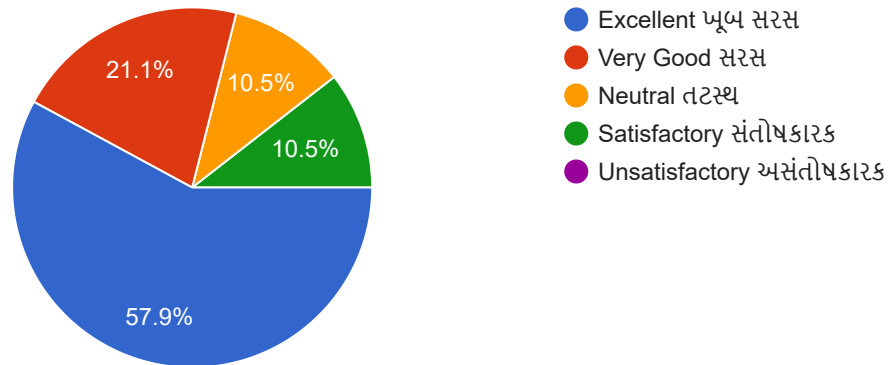

Accessibility of the teachers in and out of the class (includes availability of the teachers to motivate outside class discussion) અધ્યાપક ની વર્ગખંડ અને વર્ગબહાર વિધાર્થી વાતચીત અને વ્યવહાર દ્વારા પ્રોત્સાહિત કરવાની સજ્જતા

Copy

19 responses