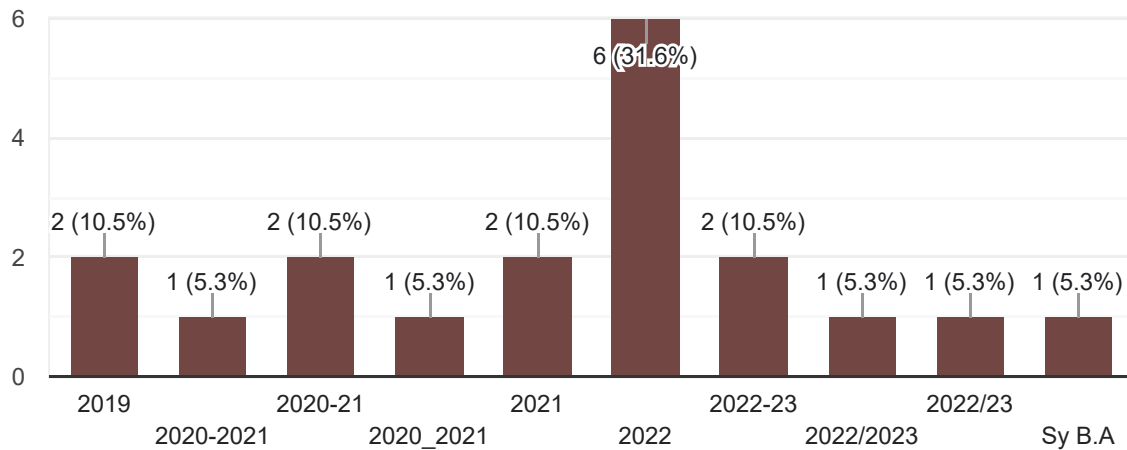

## (2020-2021) વિધાર્થીઓના અભ્યાસક્રમ, શિક્ષક અને શિક્ષણ મૂલ્યાંકન પરત્વેનો પ્રતિસાદ Student Feedback on Courses, Teacher and Teaching Evaluation. Shree Rang Navchetan Mahila Arts College, Valia.

19 responses

[Publish analytics](#)

Academic Year: શૈક્ષણિક વર્ષ:

[Copy](#)

19 responses