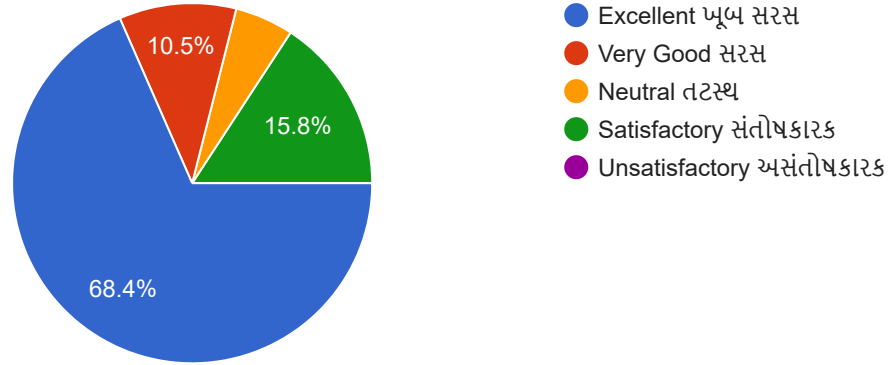

Learning value (in terms of skills, concepts, knowledge and analytical abilities) અભ્યાસ નું મૂલ્ય (અધ્યાપક ની કુશળતા, વિષય સમજ, જ્ઞાન અને પૃથક્કરણ ક્ષમતા)

Copy

19 responses

Part-2 Student feedback on Teacher and Teaching Evaluation. વિધાર્થી દ્વારા પ્રાધ્યાપક નું મૂલ્યાંકન

Communication skills (Articulations and comprehensibility) અધ્યયન-અધ્યાપન કૌશલ્ય

Copy

19 responses