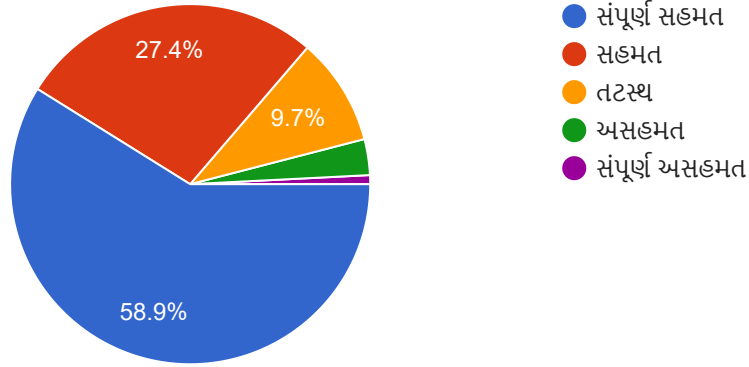

સંસ્થા ભણવા માટેની અને વિકાસ ની તકો પૂરી પાડે છે - આ વિધાન સાથે આપ સહમત કેટલા છો?

Copy

124 responses

કોલેજમાં સ્પર્ધાત્મક પરીક્ષાનું માર્ગદર્શન અપાય છે?

Copy

124 responses