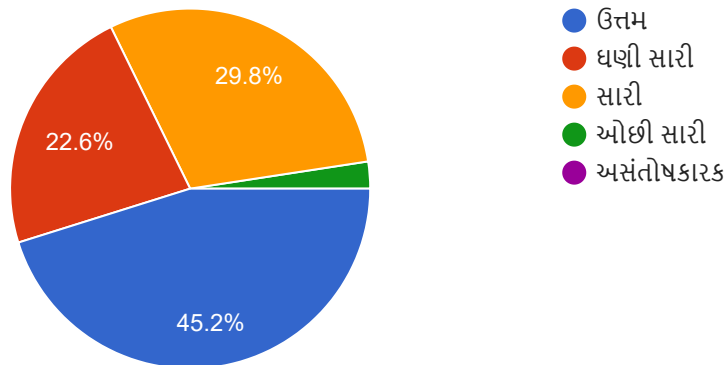

શિક્ષક આઇસીટી ટૂલ્સ/એવસીડી પ્રોજેક્ટર/મલ્ટી-મીડિયા/મોબાઇલ ફોન વગેરે નો ઉપયોગ કરે છે?

 Copy

124 responses

કોલેજ ની આંતરિક મૂલ્યાંકન પદ્ધતિ કેવી છે?

 Copy

124 responses

સંસ્થા ભણવા માટેની અને વિકાસ ની તકો પૂરી પાડે છે - આ વિધાન સાથે આપ સહમત કેટલા છો?