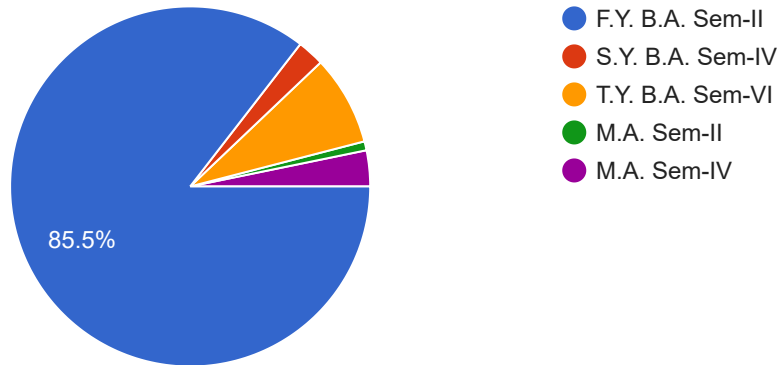

વિદ્યાર્થીઓના સંતોષનું મૂલ્યાંકન (2021-2022) Shree Rang Navchetan Mahila Arts College, Valia. Student Satisfaction Survey

124 responses

[Publish analytics](#)

નીચેનામાં થી આપ કયા વર્ગમાં અભ્યાસ કરો છો?

[Copy](#)

124 responses

આપનો મુખ્ય વિષય નીચેનામાં થી કયો છે?

[Copy](#)

124 responses

વર્ગ ખંડમાં કેટલો અભ્યાસક્રમ પૂર્ણ થાય છે?

Copy

124 responses

- માત્ર એક એકમ
- માત્ર બે એકમ
- માત્ર ત્રણ એકમ
- ચાર એકમ (બધા એકમ)