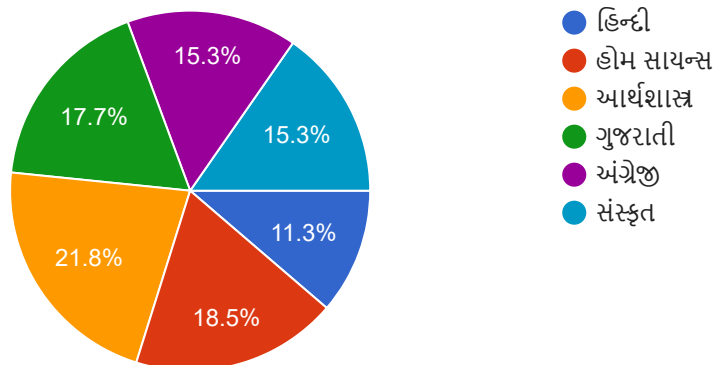

વિદ્યાર્થીઓના સંતોષનું મૂલ્યાંકન (2021-2022) Shree Rang Navchetan Mahila Arts College, Valia. Student Satisfaction Survey

124 responses

[Publish analytics](#)

નીચેનામાં થી આપ કયા વર્ગમાં અભ્યાસ કરો છો?

[Copy](#)

124 responses

આપનો મુખ્ય વિષય નીચેનામાં થી કયો છે?

[Copy](#)

124 responses

વર્ગ ખંડમાં કેટલો અભ્યાસક્રમ પૂર્ણ થાય છે?

Copy

124 responses

- માત્ર એક એકમ
- માત્ર બે એકમ
- માત્ર ત્રણ એકમ
- ચાર એકમ (બધા એકમ)