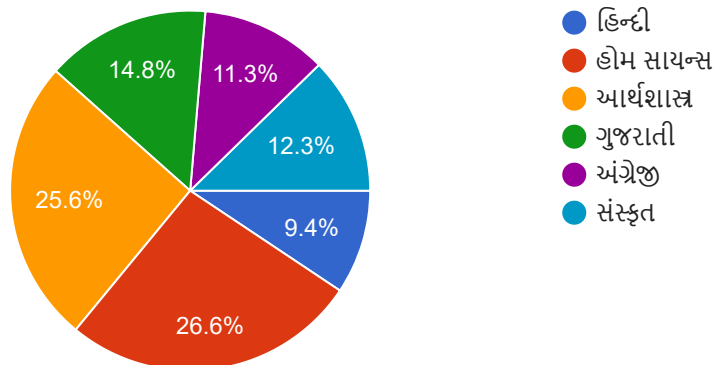

વિદ્યાર્થીઓના સંતોષનું મૂલ્યાંકન (2022-2023) Shree Rang Navchetan Mahila Arts College, Valia. Student Satisfaction Survey

203 responses

[Publish analytics](#)

નીચેનામાં થી આપ કયા વર્ગમાં અભ્યાસ કરો છો?

[Copy](#)

203 responses

આપનો મુખ્ય વિષય નીચેનામાં થી કયો છે?

[Copy](#)

203 responses

વર્ગ ખંડમાં કેટલો અભ્યાસક્રમ પૂર્ણ થાય છે?

Copy

203 responses

- માત્ર એક એકમ
- માત્ર બે એકમ
- માત્ર ત્રણ એકમ
- ચાર એકમ (બધા એકમ)