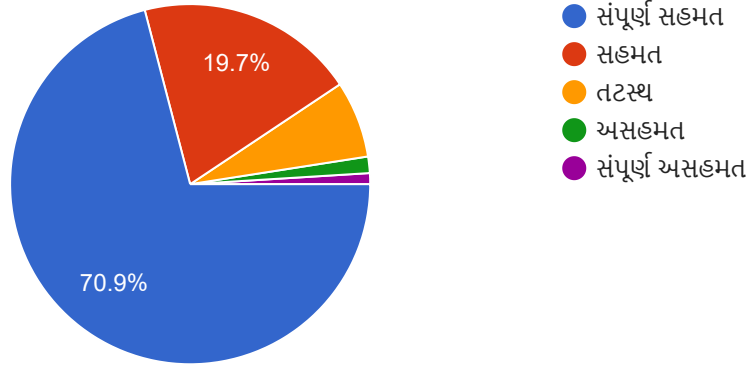

સંસ્થા ભણવા માટેની અને વિકાસ ની તકો પૂરી પાડે છે - આ વિધાન સાથે આપ સહમત કેટલા છો?

Copy

203 responses

કોલેજમાં સ્પર્ધાત્મક પરીક્ષાનું માર્ગદર્શન અપાય છે?

Copy

203 responses