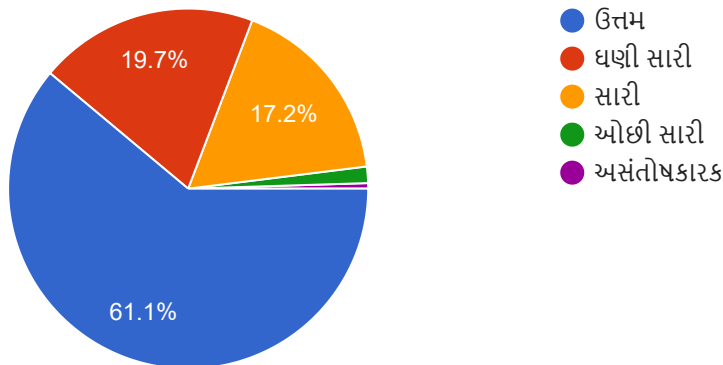

શિક્ષક આઇસીટી ટૂલ્સ/એવસીડી પ્રોજેક્ટર/મલ્ટી-મીડિયા/મોબાઇલ ફોન વગેરે નો ઉપયોગ કરે છે?

 Copy

203 responses

કોલેજ ની આંતરિક મૂલ્યાંકન પદ્ધતિ કેવી છે?

 Copy

203 responses

સંસ્થા ભણવા માટેની અને વિકાસ ની તકો પૂરી પાડે છે - આ વિધાન સાથે આપ સહમત કેટલા છો?