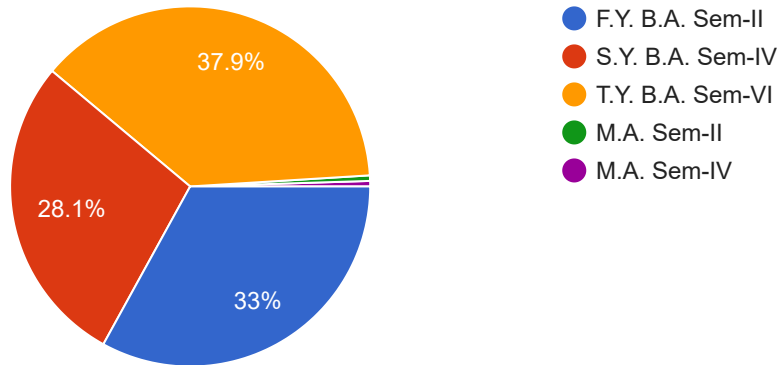

વિદ્યાર્થીઓના સંતોષનું મૂલ્યાંકન (2022-2023) Shree Rang Navchetan Mahila Arts College, Valia. Student Satisfaction Survey

203 responses

[Publish analytics](#)

નીચેનામાં થી આપ કયા વર્ગમાં અભ્યાસ કરો છો?

[Copy](#)

203 responses

આપનો મુખ્ય વિષય નીચેનામાં થી કયો છે?

[Copy](#)

203 responses

વર્ગ ખંડમાં કેટલો અભ્યાસક્રમ પૂર્ણ થાય છે?

Copy

203 responses

- માત્ર એક એકમ
- માત્ર બે એકમ
- માત્ર ત્રણ એકમ
- ચાર એકમ (બધા એકમ)